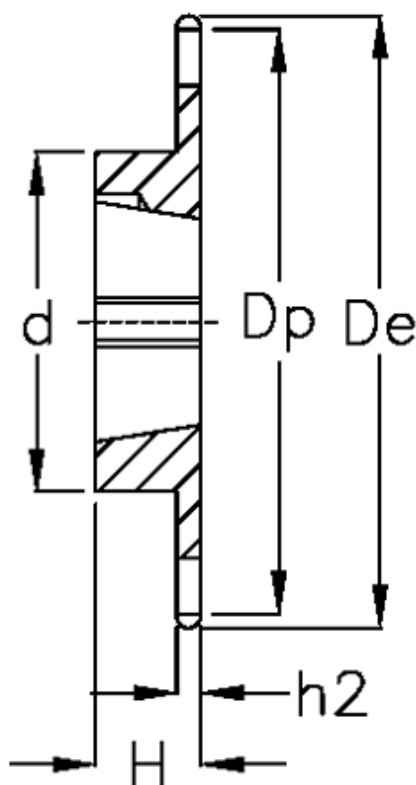

Varenummer: 616031007038
Beskrivelse: Bøsningshjul 12 B-1 Z=38 simplex
for bøsning 2517

Mål

Antal tænder	= 38
C	= 2
d	= 108
De	= 239
Dp	= 230.69
For bøsning	= 2517
For kædebetegnelse	= 12 B-1
For kæde størrelse	= 3/4" x 7/16"

H	= 45
h1	= 11.1
Materiale	= Stål